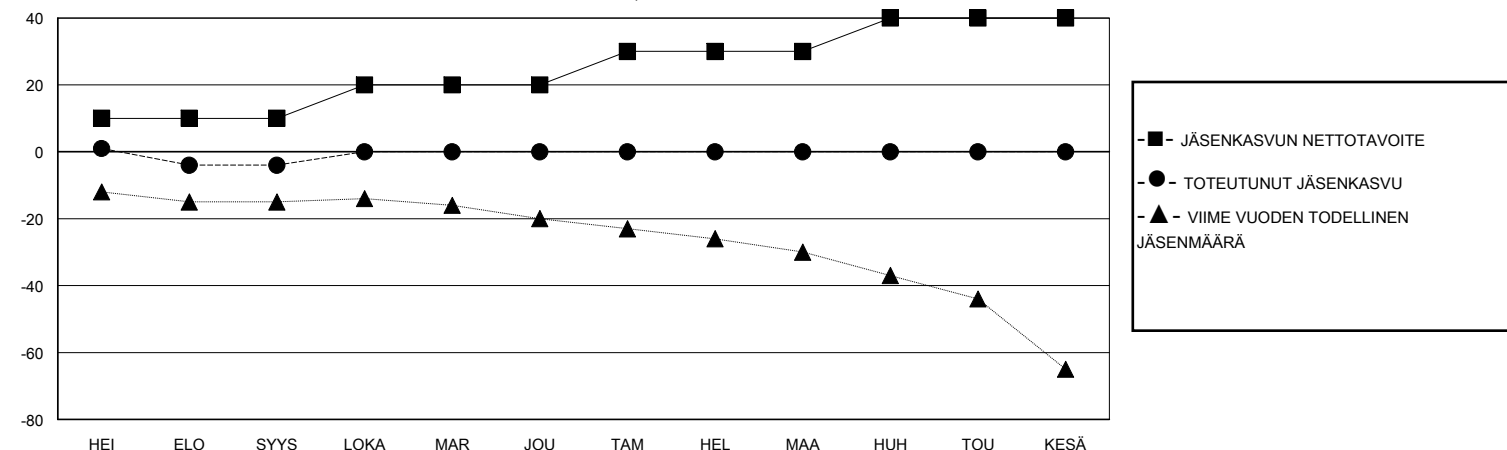

MONTHLY MEMBERSHIP PROGRESS REPORT

District 107 I

Results as of: 9/30/2024

GMT:

SIJAINTI FINLAND

GMT VAALIPIIRI

Klubit				jäsentä			
TULOKSET 2024-2025				TULOKSET 2024-2025			
NELJÄNNES	UUDEN KLUBIN TAVOITE	UUDET KLUBIT	LOPETETUT KLUBIT	NELJÄNNES	JÄSENKASVUN NETTOTAVOITE	TOTEUTUNUT JÄSENKASVU	POISTETUT JÄSENET (mukaan lukien siirrot)
HEI/ELO/SYYS	0	0	1	HEI/ELO/SYYS	10	10	13
LOKA/MAR/JOU	0	0	0	LOKA/MAR/JOU	10	0	0
TAM/HEL/MAA	0	0	0	TAM/HEL/MAA	10	0	0
HUH/TOU/KESÄ	1	0	0	HUH/TOU/KESÄ	10	0	0

TAVOITTEET JA UUDET KLUBIT, KUMULATIIVINEN

TAVOITTEET JA JÄSENET, KUMULATIIVINEN

LAKKAUTETUT KLUBIT: 1	7 CLUBS OF 45 LISÄNNYT YHDEN TAI USEAMMAN UUTTA JÄSENTÄ	SUKUPUOLIJAKAUMA
ERONNEET JÄSENET	KLIKKAA TÄSTÄ NÄHDÄKSESI KUMULATIIVISET JÄSENTIEDOT	MIES 621 (74.37%)
KUOLLUT 5		NAINEN 214 (25.63%)
KLUBI LAKKAUTETTU 0		PERHEJÄSENIÄ YHTEENSÄ 0
MUU 8		PERHEJÄSENET, JOTKA MAKSAVAT PUOLET JÄSENMAKSUSTA 0
YHTEENSÄ 13		