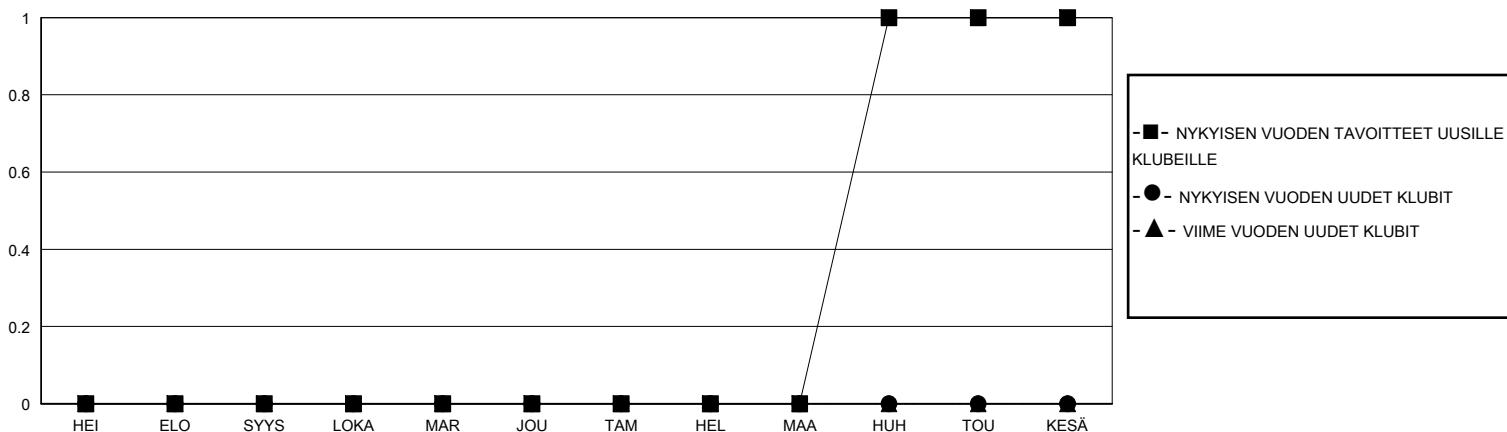

MONTHLY MEMBERSHIP PROGRESS REPORT

District 107 I

Results as of: 9/30/2024

GMT:

SIJAINTI FINLAND

GMT VAALIPIIRI

Klubit				jäsentä			
TULOKSET 2024-2025				TULOKSET 2024-2025			
NELJÄNNES	UUDEN KLUBIN TAVOITE	UUDET KLUBIT	LOPETETUT KLUBIT	NELJÄNNES	JÄSENKASVUN NETTOTAVOITE	TOTEUTUNUT JÄSENKASVU	POISTETUT JÄSENET (mukaan lukien siirrot)
HEI/ELO/SYYS	0	0	1	HEI/ELO/SYYS	10	10	13
LOKA/MAR/JOU	0	0	0	LOKA/MAR/JOU	10	0	0
TAM/HEL/MAA	0	0	0	TAM/HEL/MAA	10	0	0
HUH/TOU/KESÄ	1	0	0	HUH/TOU/KESÄ	10	0	0

TAVOITTEET JA UUDET KLUBIT, KUMULATIIVINEN

TAVOITTEET JA JÄSENET, KUMULATIIVINEN

LAKKAUTETUT KLUBIT: 1	7 CLUBS OF 45 LISÄNNYT YHDEN TAI USEAMMAN UUTTA JÄSENTÄ	SUKUPUOLIJAKAUMA
ERONNEET JÄSENET	KLIKKAA TÄSTÄ NÄHDÄKSESI KUMULATIIVISET JÄSENTIEDOT	MIES 621 (74.37%)
KUOLLUT 5		NAINEN 214 (25.63%)
KLUBI LAKKAUTETTU 0		PERHEJÄSENIÄ YHTEENSÄ 0
MUU 8		PERHEJÄSENET, JOTKA MAKSAVAT PUOLET JÄSENMAKSUSTA 0
YHTEENSÄ 13		